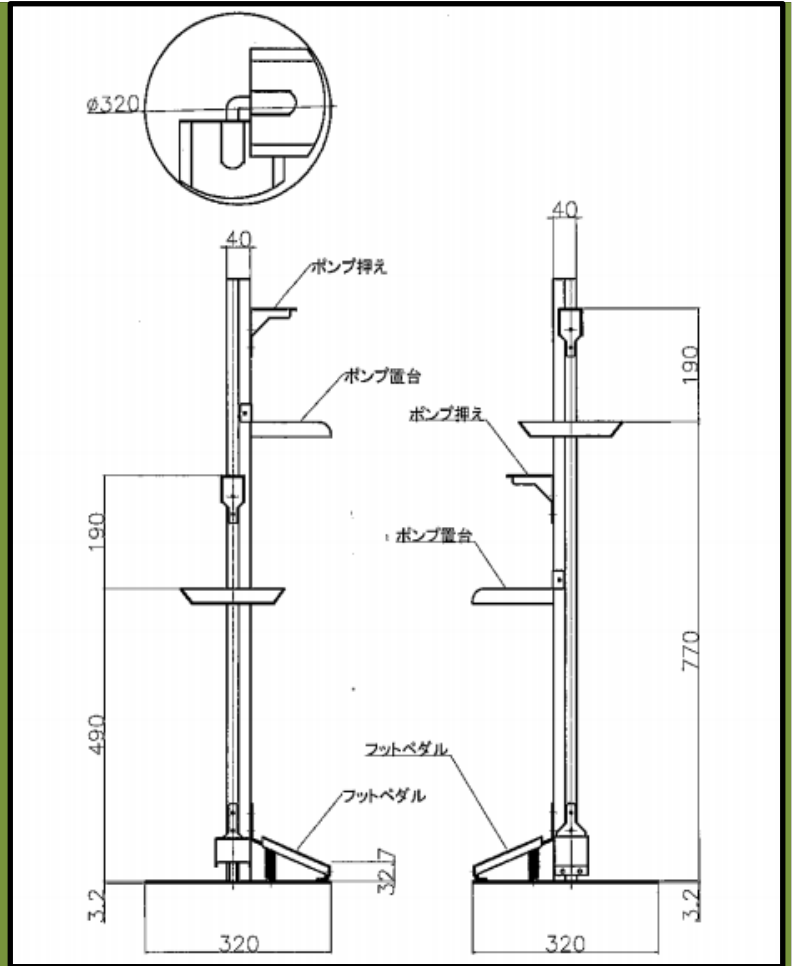

ペダル式
消毒ボトルスタンド
"ふんだる3号"

- ◆1台2役！
高さの違う2か所にボトル設置
大人・子供用がこれ1台に
- ◆手で消毒ボトルに触れず衛生的
- ◆様々な消毒ボトルサイズに対応
※高さ調整(工具不要)
- ◆インフォメーションボード取付可能
(オプション)

型番:STW03
(Made in Japan)

株式会社

S·Tクリエイト

インフォメーションボード(オプションパーツ)
 ※マグネットの利用 / 縦・横 変更可能

高さ調整

2か所つまみを回し
 ボトルの大きさに合わせて
 高さ調整可能

高さ調整

◆製品仕様

品名:ペダル式消毒ボトルスタンド
 (ふんだる3号)

型番:STW03

サイズ:(W) 320×(H) 985×(D) 320

消毒ボトル対応サイズ:165~300mm

※ボトル置台に収まる大きさ
 極端に重量が重いものを除く

質量:約6.0Kg (オプションパーツ含まず)

標準付属品:本体一式

ボトル固定用ベルト×2
 ノズル用ブラケット×2
 足形シール×2

株式会社S・Tクリエイト

〒491-0017

愛知県岩倉市北島町西道海戸17

TEL: 0586-76-5626 FAX: 0586-76-9672