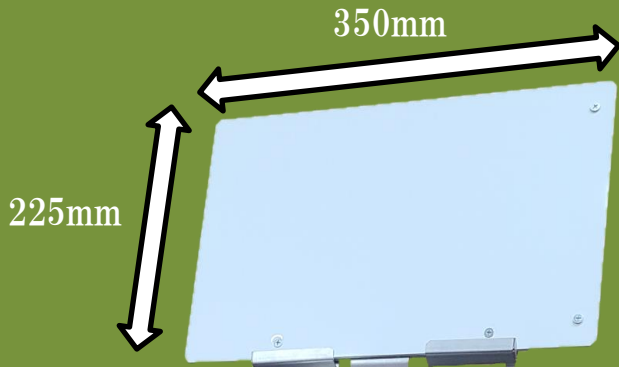

ペダル式
消毒ボトルスタンド
"ふんだる3号"

- ◆1台2役！
高さの違う2か所にボトル設置
大人・子供用がこれ1台に
- ◆手で消毒ボトルに触れず衛生的
- ◆様々な消毒ボトルサイズに対応
※高さ調整(工具不要)
- ◆インフォメーションボード取付可能
(オプション)

型番:STW03
(Made in Japan)

株式会社

S·Tクリエイト

インフォメーションボード(オプションパーツ)
 ※マグネットの利用 / 縦・横 変更可能

高さ調整

2か所つまみを回し
 ボトルの大きさに合わせて
 高さ調整可能

高さ調整

◆製品仕様

品名:ペダル式消毒ボトルスタンド
 (ふんだる3号)

型番:STW03

サイズ:(W) 320×(H) 985×(D) 320

消毒ボトル対応サイズ:165~300mm

※ボトル置台に収まる大きさ
 極端に重量が重いものを除く

質量:約6.0Kg (オプションパーツ含まず)

標準付属品:本体一式

ボトル固定用ベルト×2
 ノズル用ブラケット×2
 足形シール×2

株式会社S・Tクリエイト

〒491-0017

愛知県岩倉市北島町西道海戸17

TEL: 0586-76-5626 FAX: 0586-76-9672